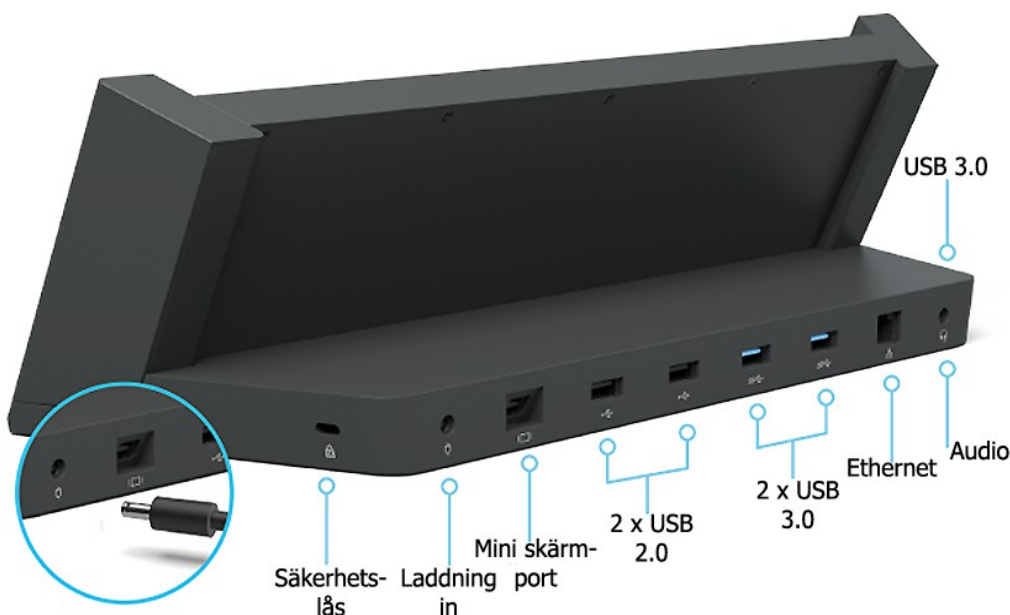

### Kontor direkt

Klicka bara in Surface Pro 3 i dockan och gå från surfplatta till fullständig dator på ett ögonblick. Med en Ethernet-port, mini-DisplayPort och fem USB-portar (tre USB 3.0, två USB 2.0) kan du enkelt ansluta en HD-bildskärm, en trådbunden nätverksanslutning, ett ljudsystem och ett tangentbord i full storlek, mus, skrivare och mer.